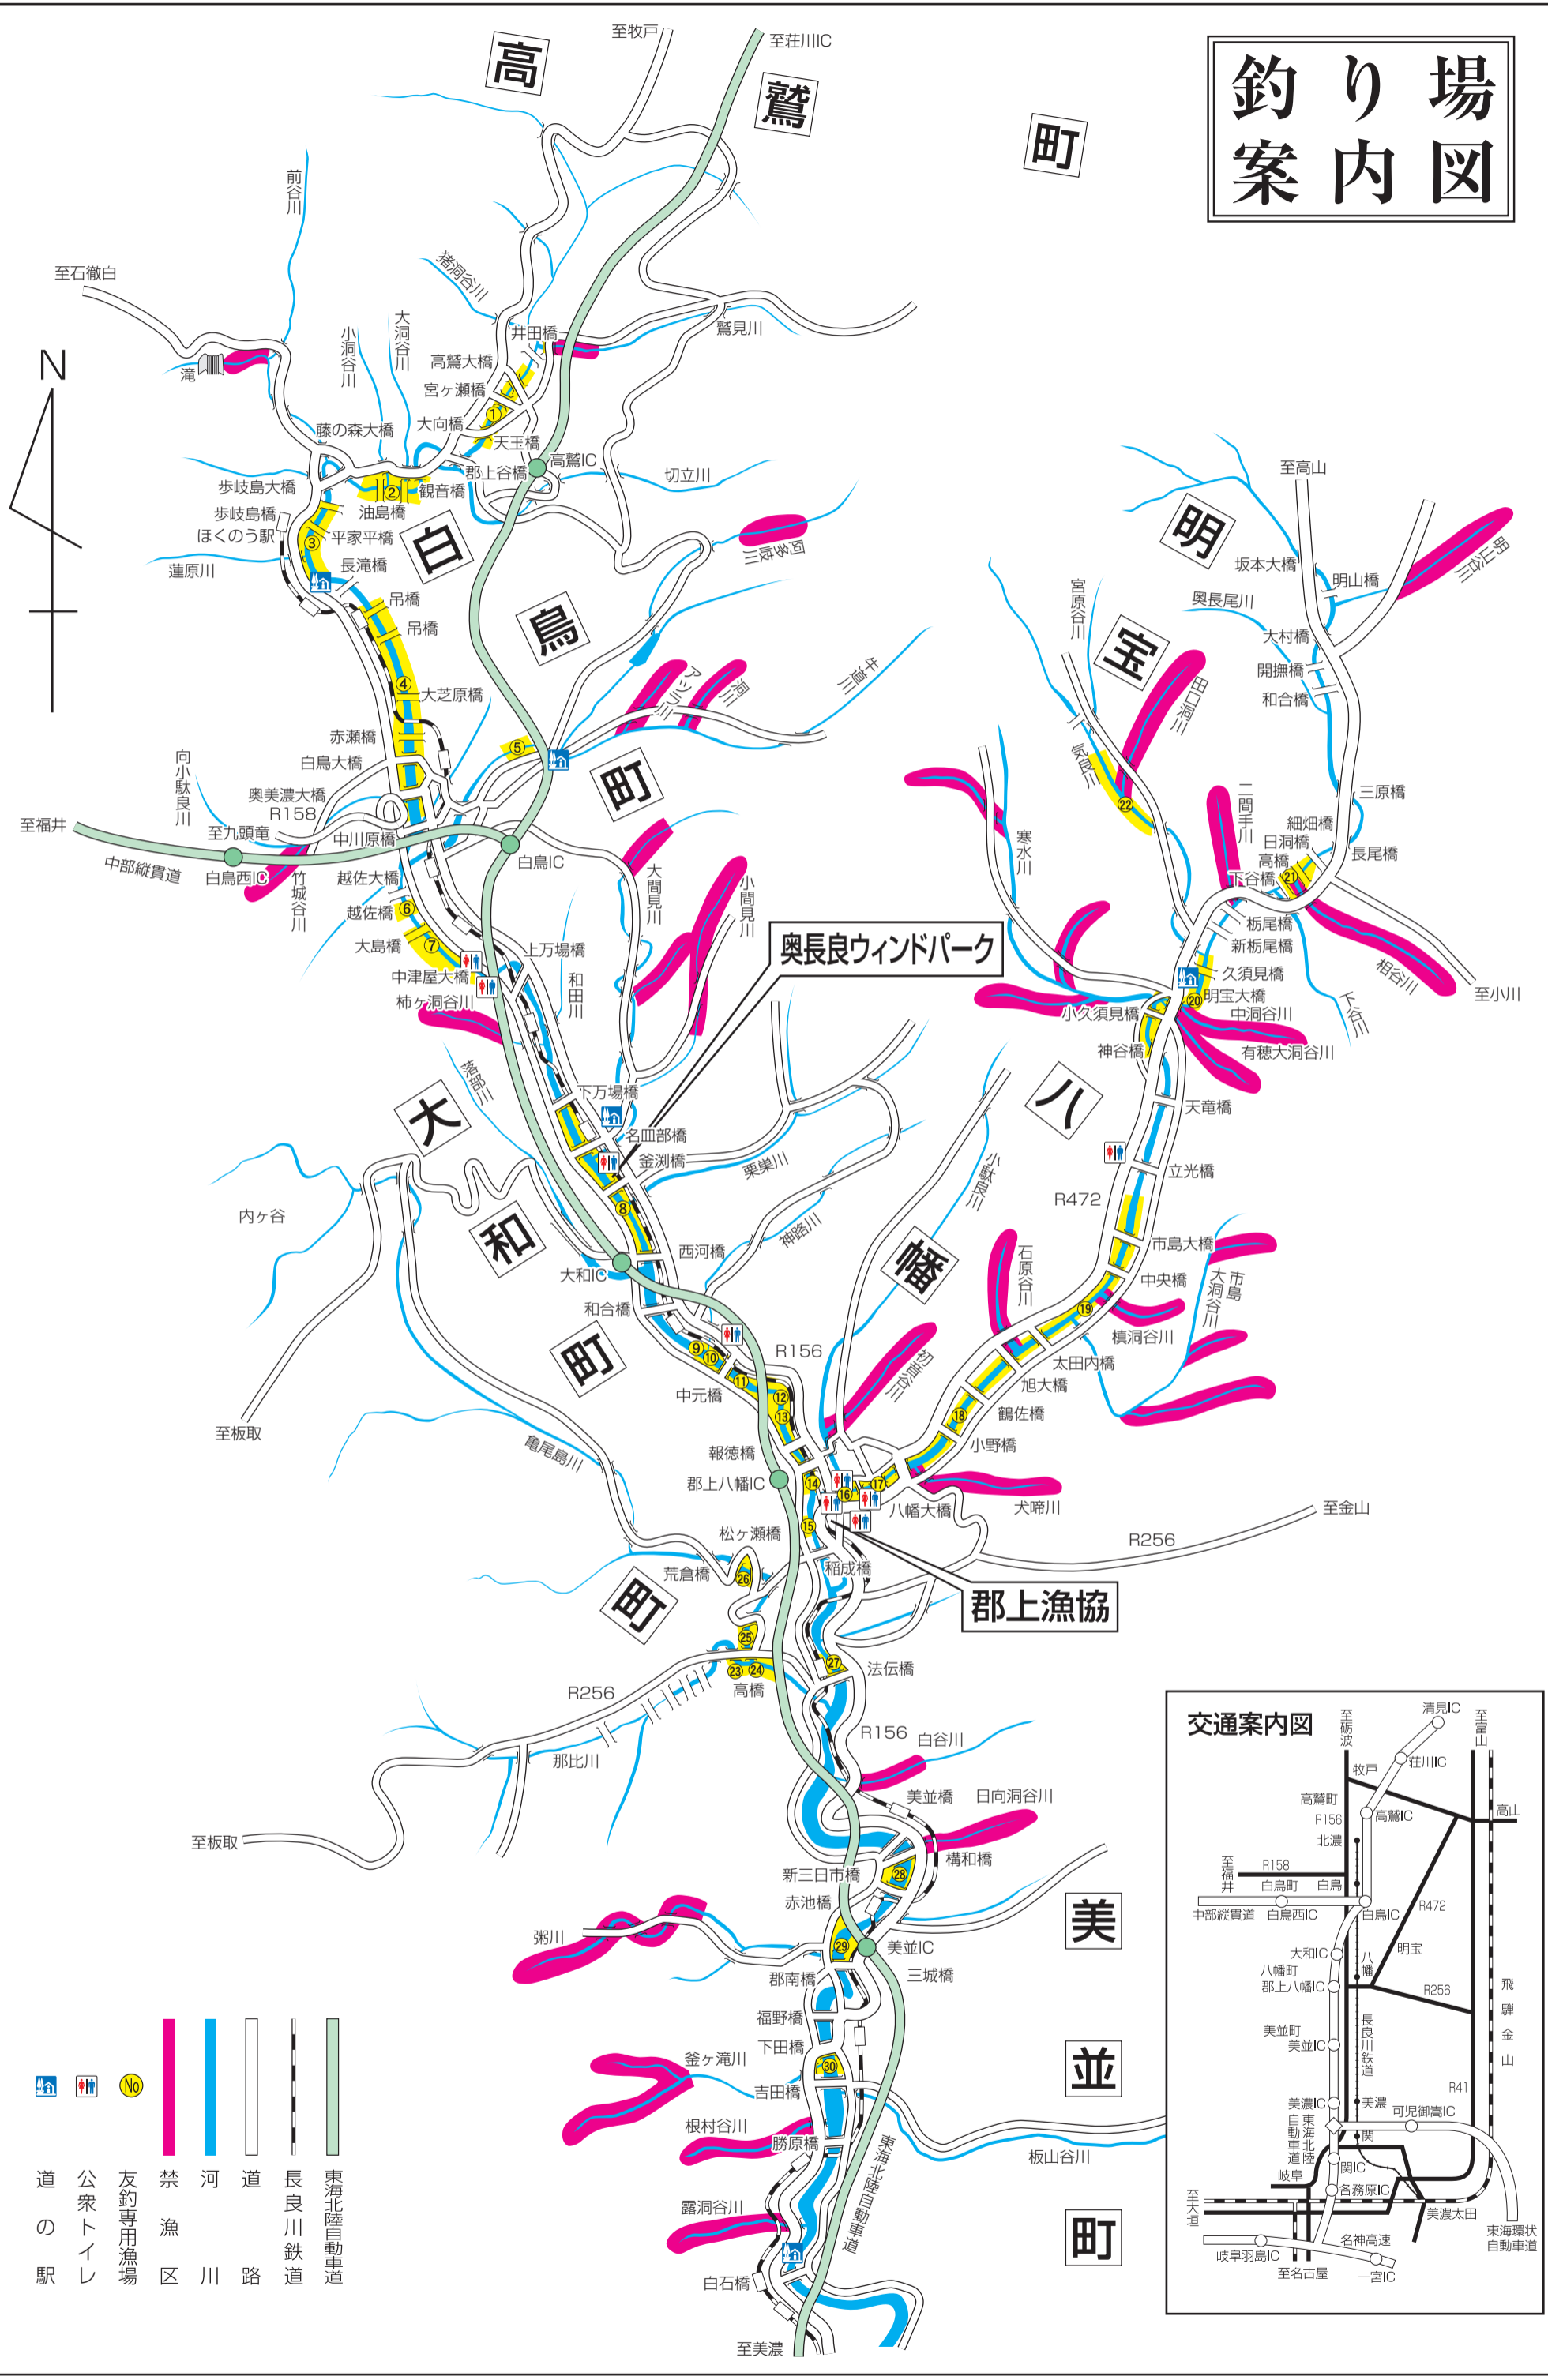

釣り場案内図

- 釣り場
- 道の駅
- 友釣専用漁場
- 禁漁区
- 河川
- 道路
- 長良川鉄道
- 東海北陸自動車道

平成28年度改訂

……増水に注意して、早めに川からあがろう……