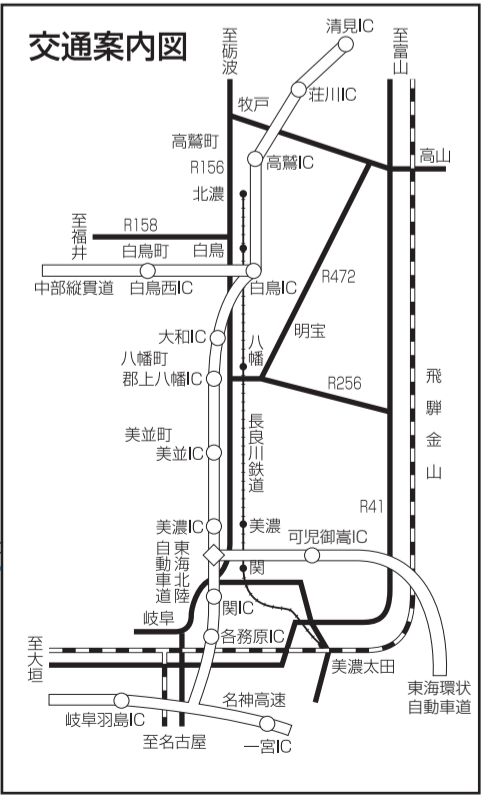

釣り場案内図

- 釣り場
- 道の駅
- 友釣専用漁場
- 禁漁区
- 河川
- 道路
- 長良川鉄道
- 東海北陸自動車道

平成28年度改訂

……増水に注意して、早めに川からあがろう……