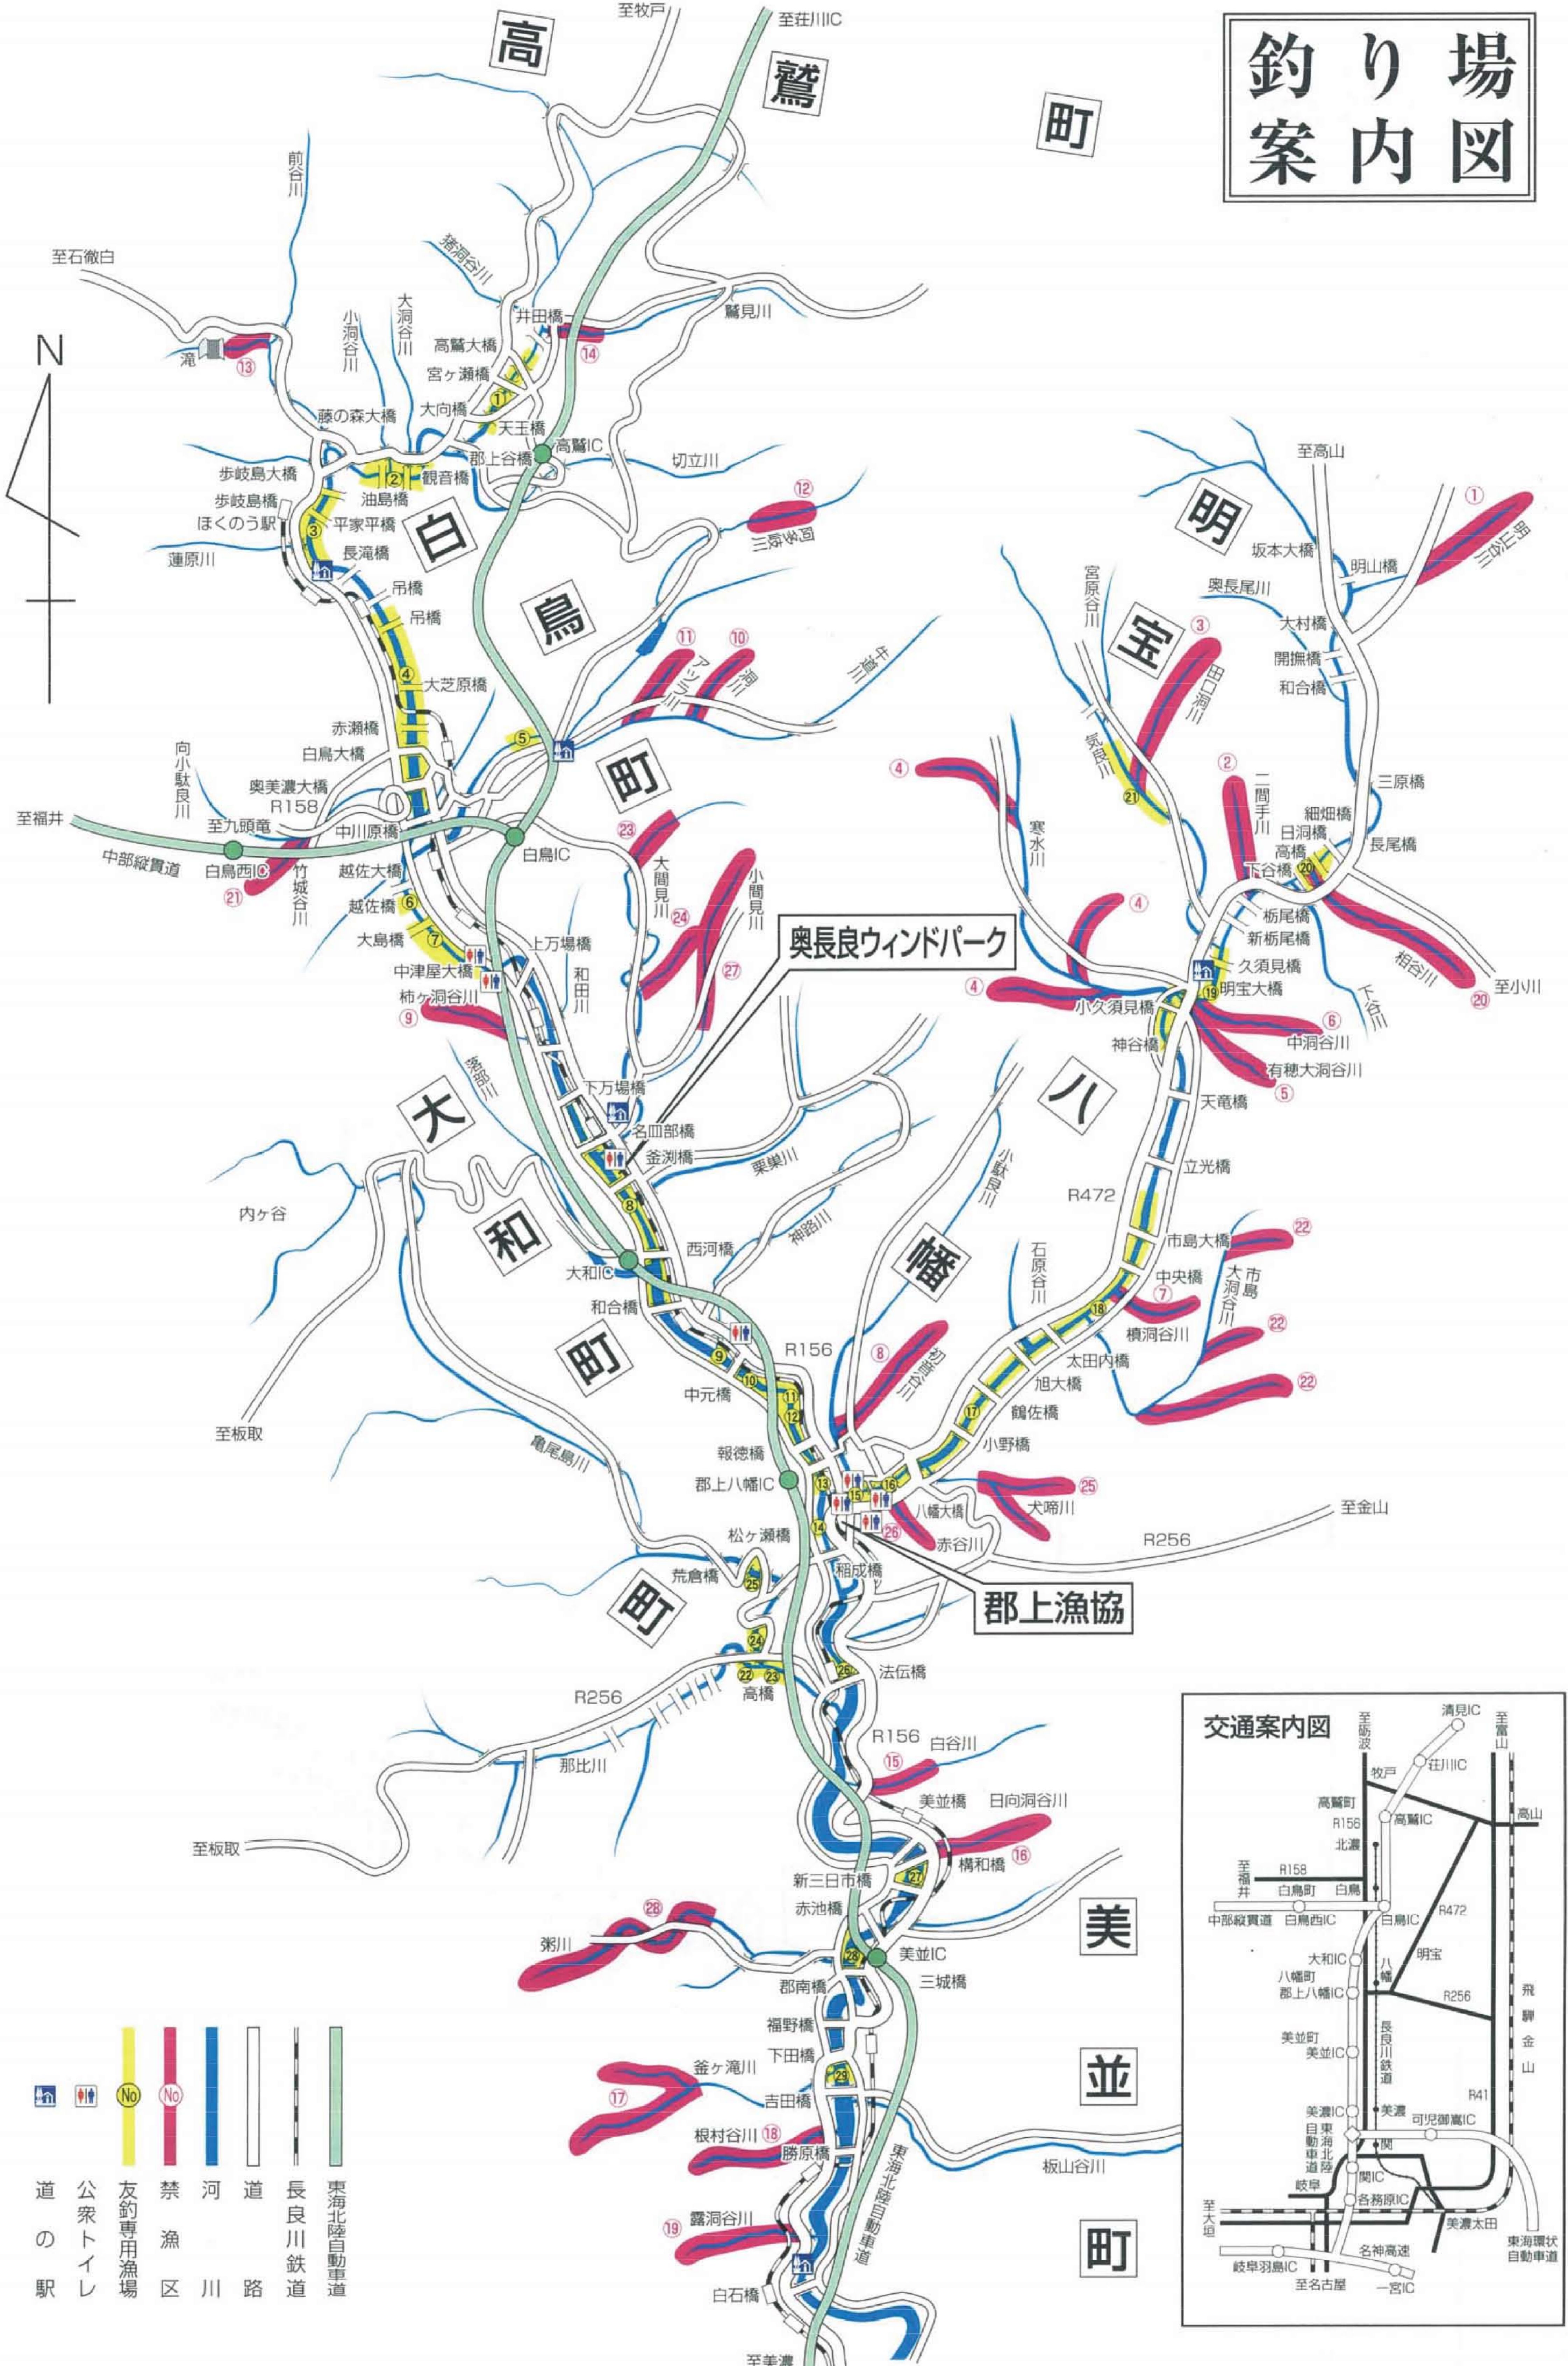

釣り場案内図

- 道の駅
- 友釣専用漁場
- 禁漁区
- 河川
- 道路
- 長良川鉄道
- 東海北陸自動車道