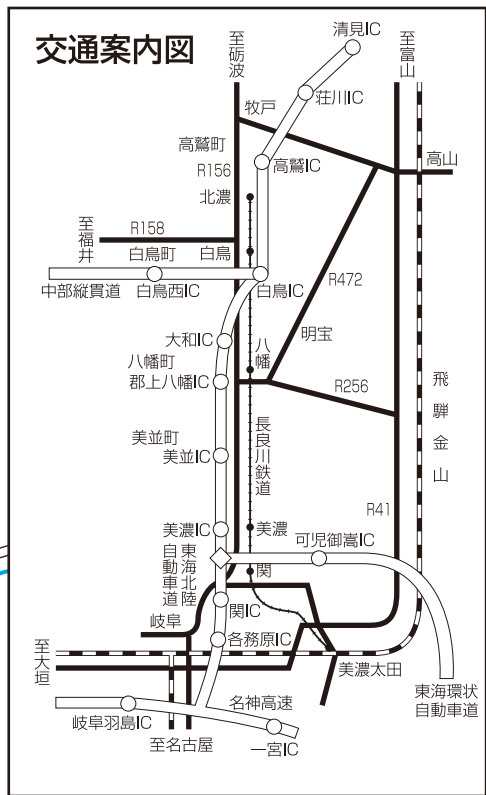

釣り場案内図

- 道の駅
- 公共トイレ
- 友釣り専用漁場
- 禁漁区
- 河川
- 道路
- 長良川鉄道
- 東海北陸自動車道

平成31年度改訂

……増水に注意して、早めに川からあがろう……