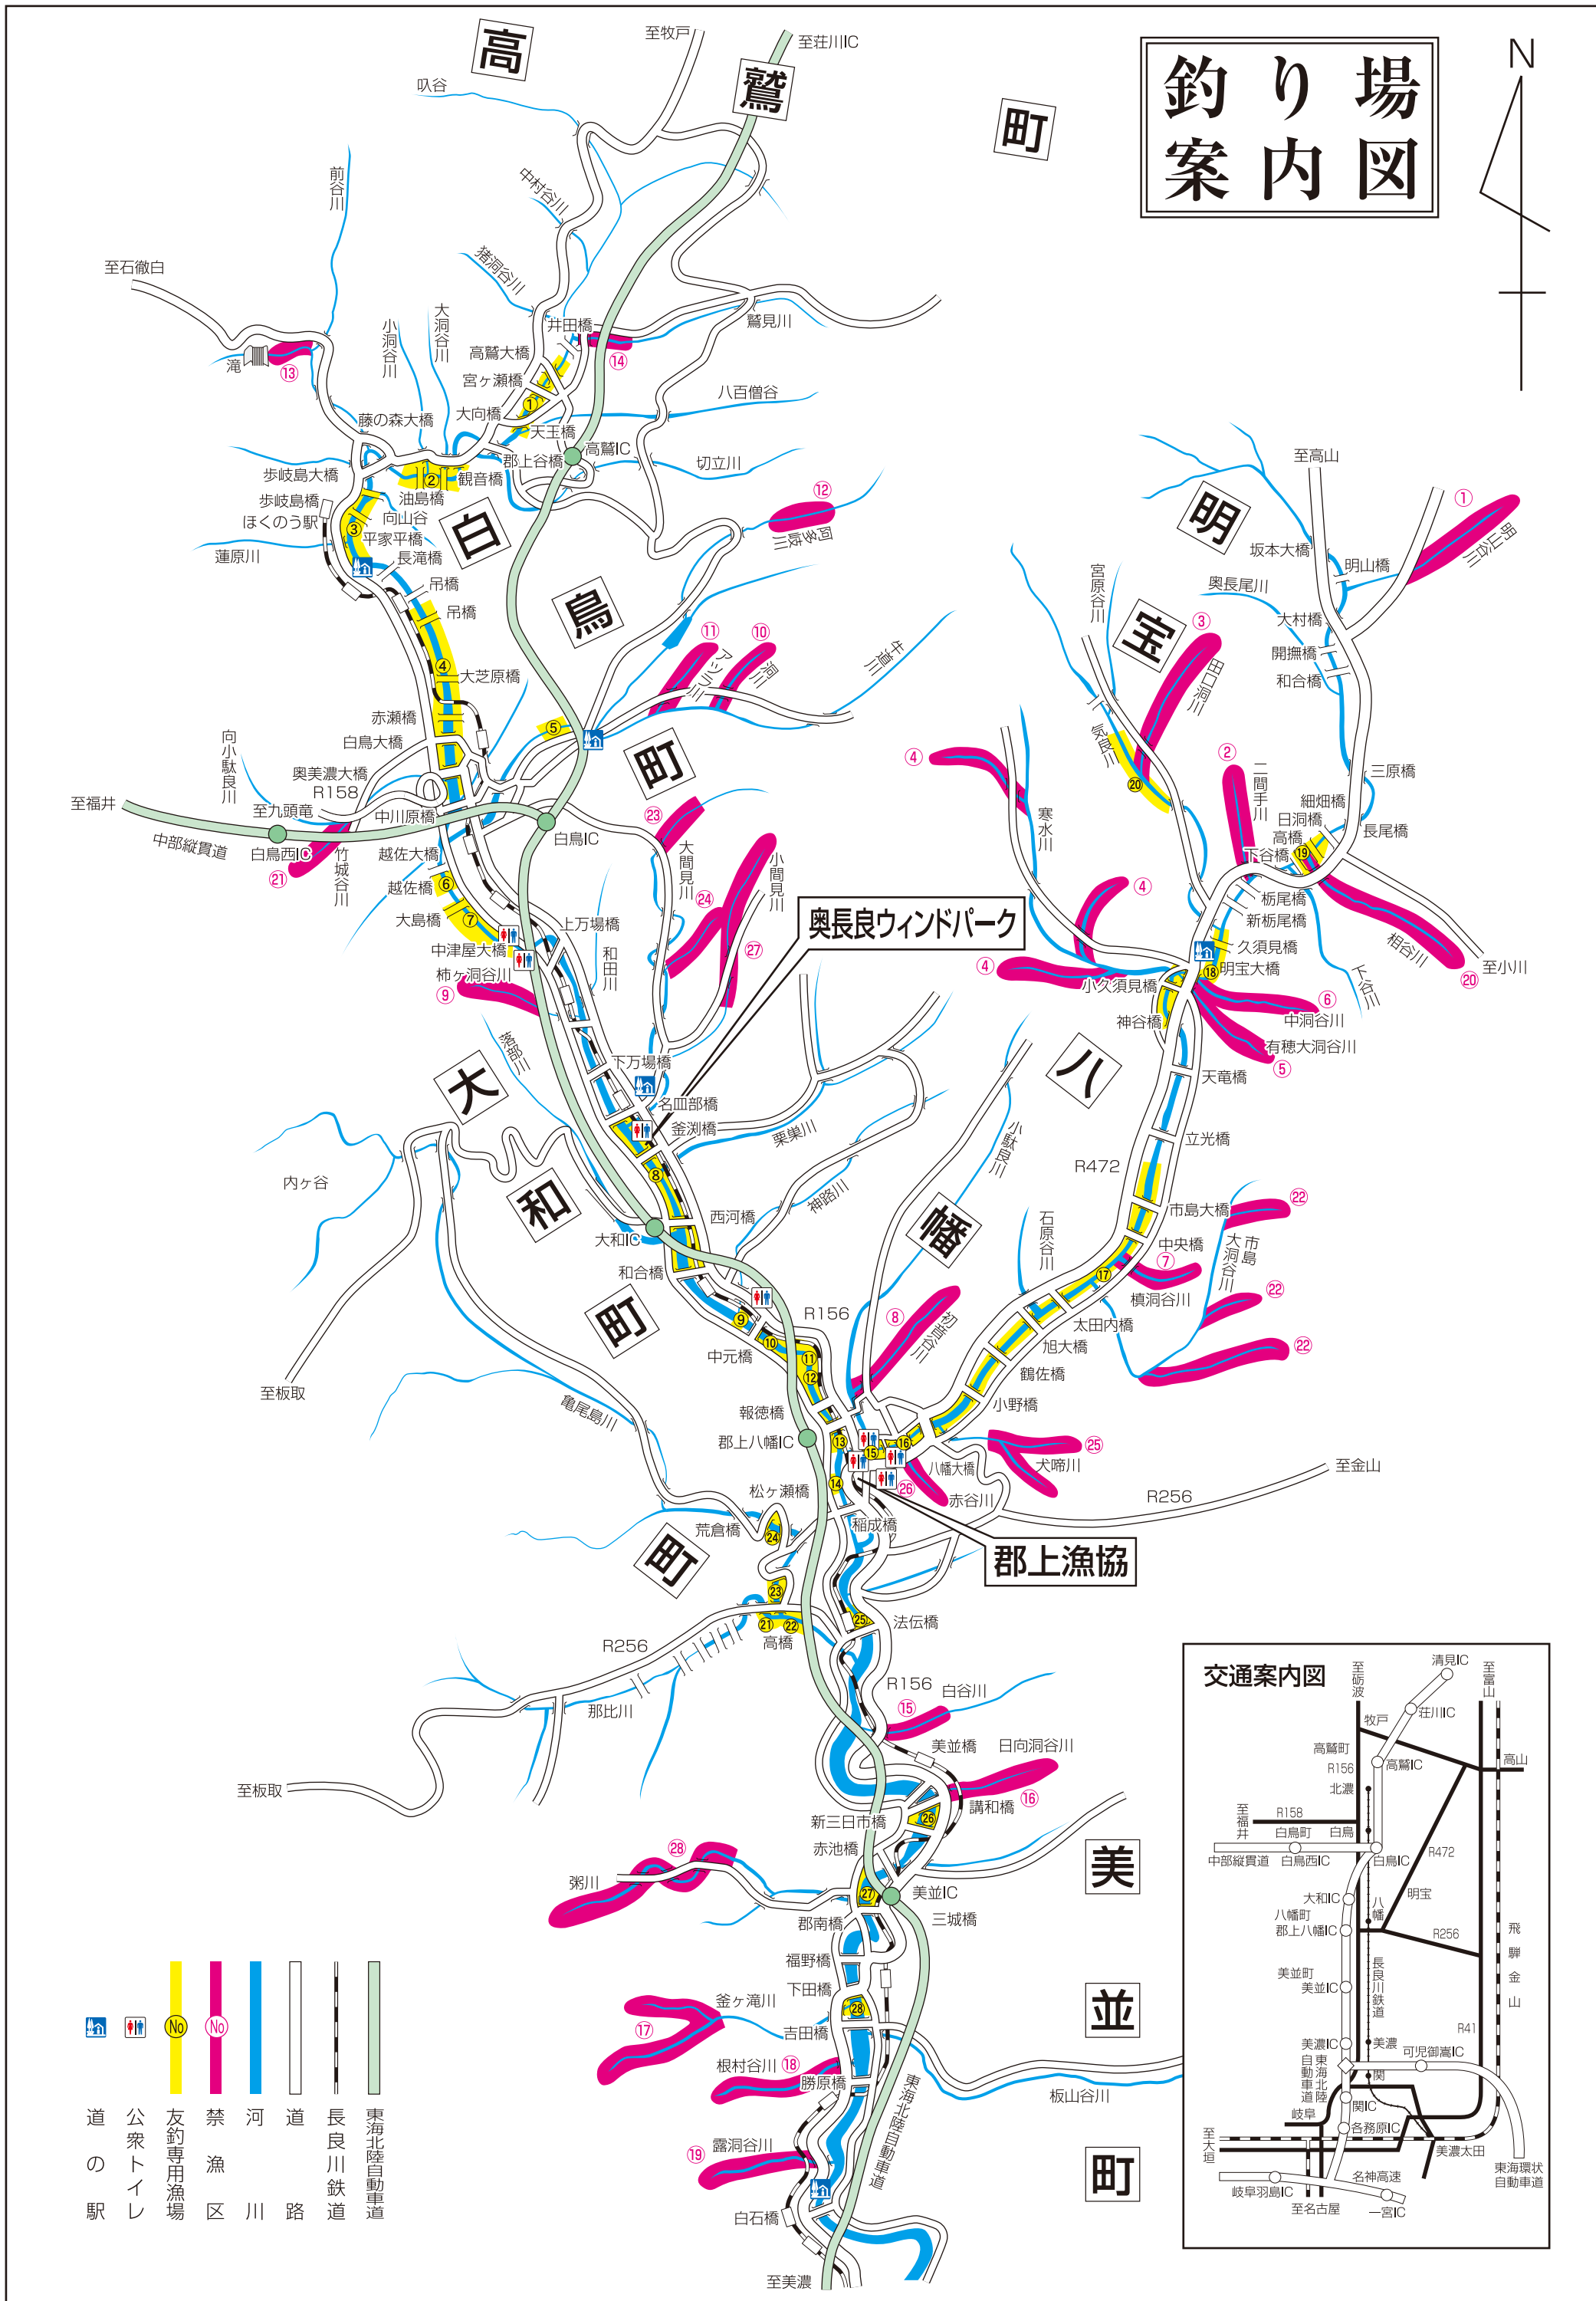

釣り場案内図

- 道の駅
- 公共トイレ
- 友釣り専用漁場
- 禁漁区
- 河川
- 道路
- 長良川鉄道
- 東海北陸自動車道

平成31年度改訂

……増水に注意して、早めに川からあがろう……